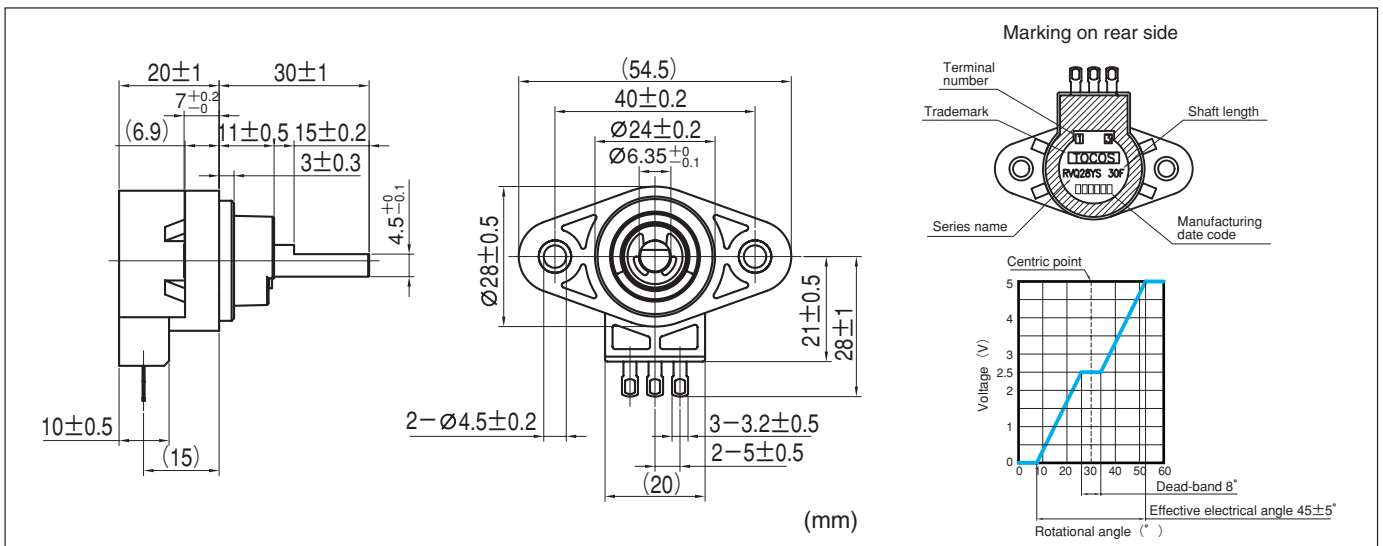

■寸法図

ISO9001, ISO14001 認証取得

東京コスモス電機株式会社

〒228-8510 神奈川県座間市相武台2-268
TEL 046-253-2115 FAX 046-253-3640
Web: www.tocos-j.co.jp
E-mail: promo@tocos-j.co.jp

国内販売網

神奈川営業所
〒228-8510 神奈川県座間市相武台2-268
TEL: 046-253-2115 FAX: 046-253-3640
kngw@tocos-j.co.jp

神田営業所
〒101-0021 東京都千代田区外神田2-14-10 第二電波ビル3階
TEL: 03-3255-3911 FAX: 03-3258-3159
kanda@tocos-j.co.jp

西東京営業所
〒228-8510 神奈川県座間市相武台2-268
TEL: 046-253-2115 FAX: 046-253-3640
wtkyo@tocos-j.co.jp

大阪営業所
〒532-0011 大阪市淀川区西中島4-7-18 まるみやビル 4階
TEL: 06-6886-3460 FAX: 06-6886-3466
ohsaka@tocos-j.co.jp

水戸営業所
〒312-0052 茨城県ひたちなか市東石川3610-11
TEL: 029-273-3434 FAX: 029-275-1304
mitoe@tocos-j.co.jp

東海営業所
〒448-0807 愛知県刈谷市東刈谷町1-11-10
TEL: 0566-24-5500 FAX: 0566-24-5501
toukai@tocos-j.co.jp

高崎営業所
〒370-0852 群馬県高崎市巾着町4-4-7
TEL: 027-352-6031 FAX: 027-352-6117
takasaki@tocos-j.co.jp

九州営業所
〒879-0222 大分県中津市三光西株323
TEL: 0979-43-5657 FAX: 0979-43-6535
kyusyu@tocos-j.co.jp