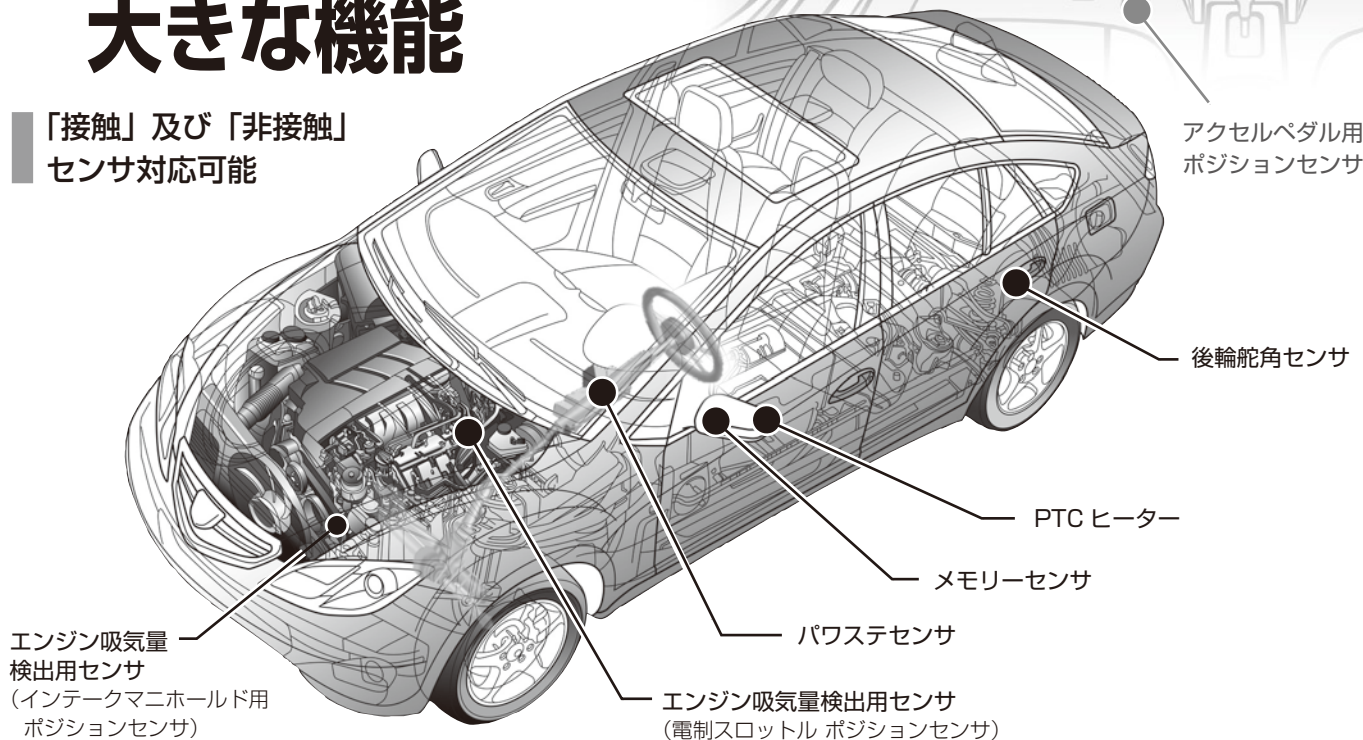

TOCOS®

小さな部品に 大きな機能

「接触」及び「非接触」
センサ対応可能

ISO9001-2008, ISO14001-2004 Certified

東京コスモス電機株式会社

〒252-8550 神奈川県座間市相武台 2-268
TEL 046-253-2115 FAX 046-253-3640
E-mail: promo@tocos-j.co.jp

URL : <http://www.tocos-j.co.jp>